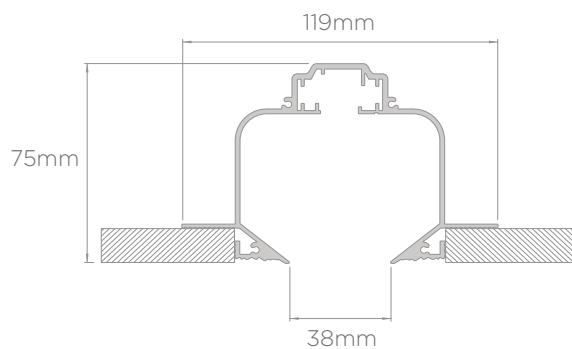

ULTRA SLIM TRACK KH - ULTRA SLIM - TRACK

B W

הזנה מתח נמוך.

חיתוך לפי מידה.