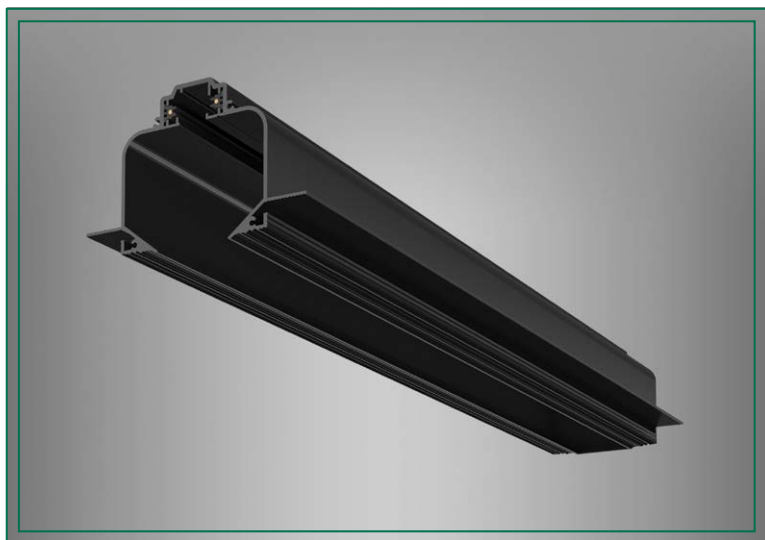

ULTRA SLIM TRACK KH - ULTRA SLIM - TRACK

B W

הזנה מתח נמוך.

חיתוך לפי מידה.